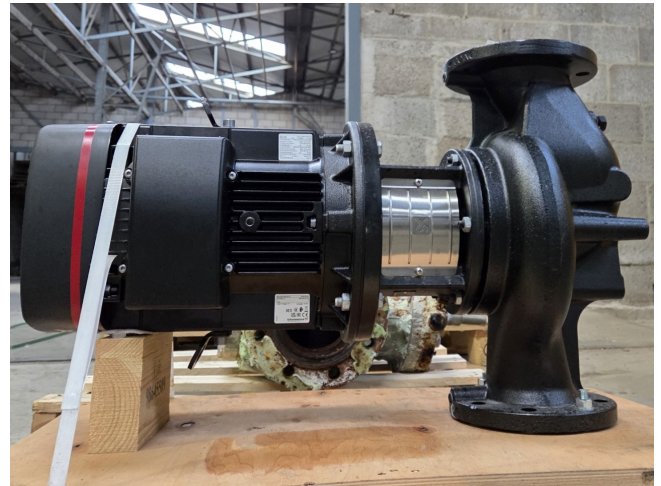

# Grundfos TP 100-240/2 A-F-A-BQQE-MW1 Brand new

## Specifications

Marca	Grundfos
Tipo	TP 100-240/2 A-F-A-BQQE-MW1 Brand new
Caudal volumétrico Q máx. (m <sup>3</sup> /h)	92,0
Altura de entrega H máx. (m)	20,4
Potencia máx. (kW)	7,5
Stock	1

### Used Grundfos TP 100-240/2 A-F-A-BQQE-MW1 Brand new

Brand new Grundfos TP 100-240/2 A-F-A-BQQE-MW1 water pump with a Grundfos MG132SB2-38FF265-H3 electromotor: 50/60 Hz - 7,5 kW - 2910/2920 - 3500/3530 RPM. The pump has the following specifications: Qmax: 92,0 m<sup>3</sup>/h - Hmax: 20,4 m - Pmax: 7,5 kW. Dimensions: 780x320x500 mm (LxWxH) & 128 kg.